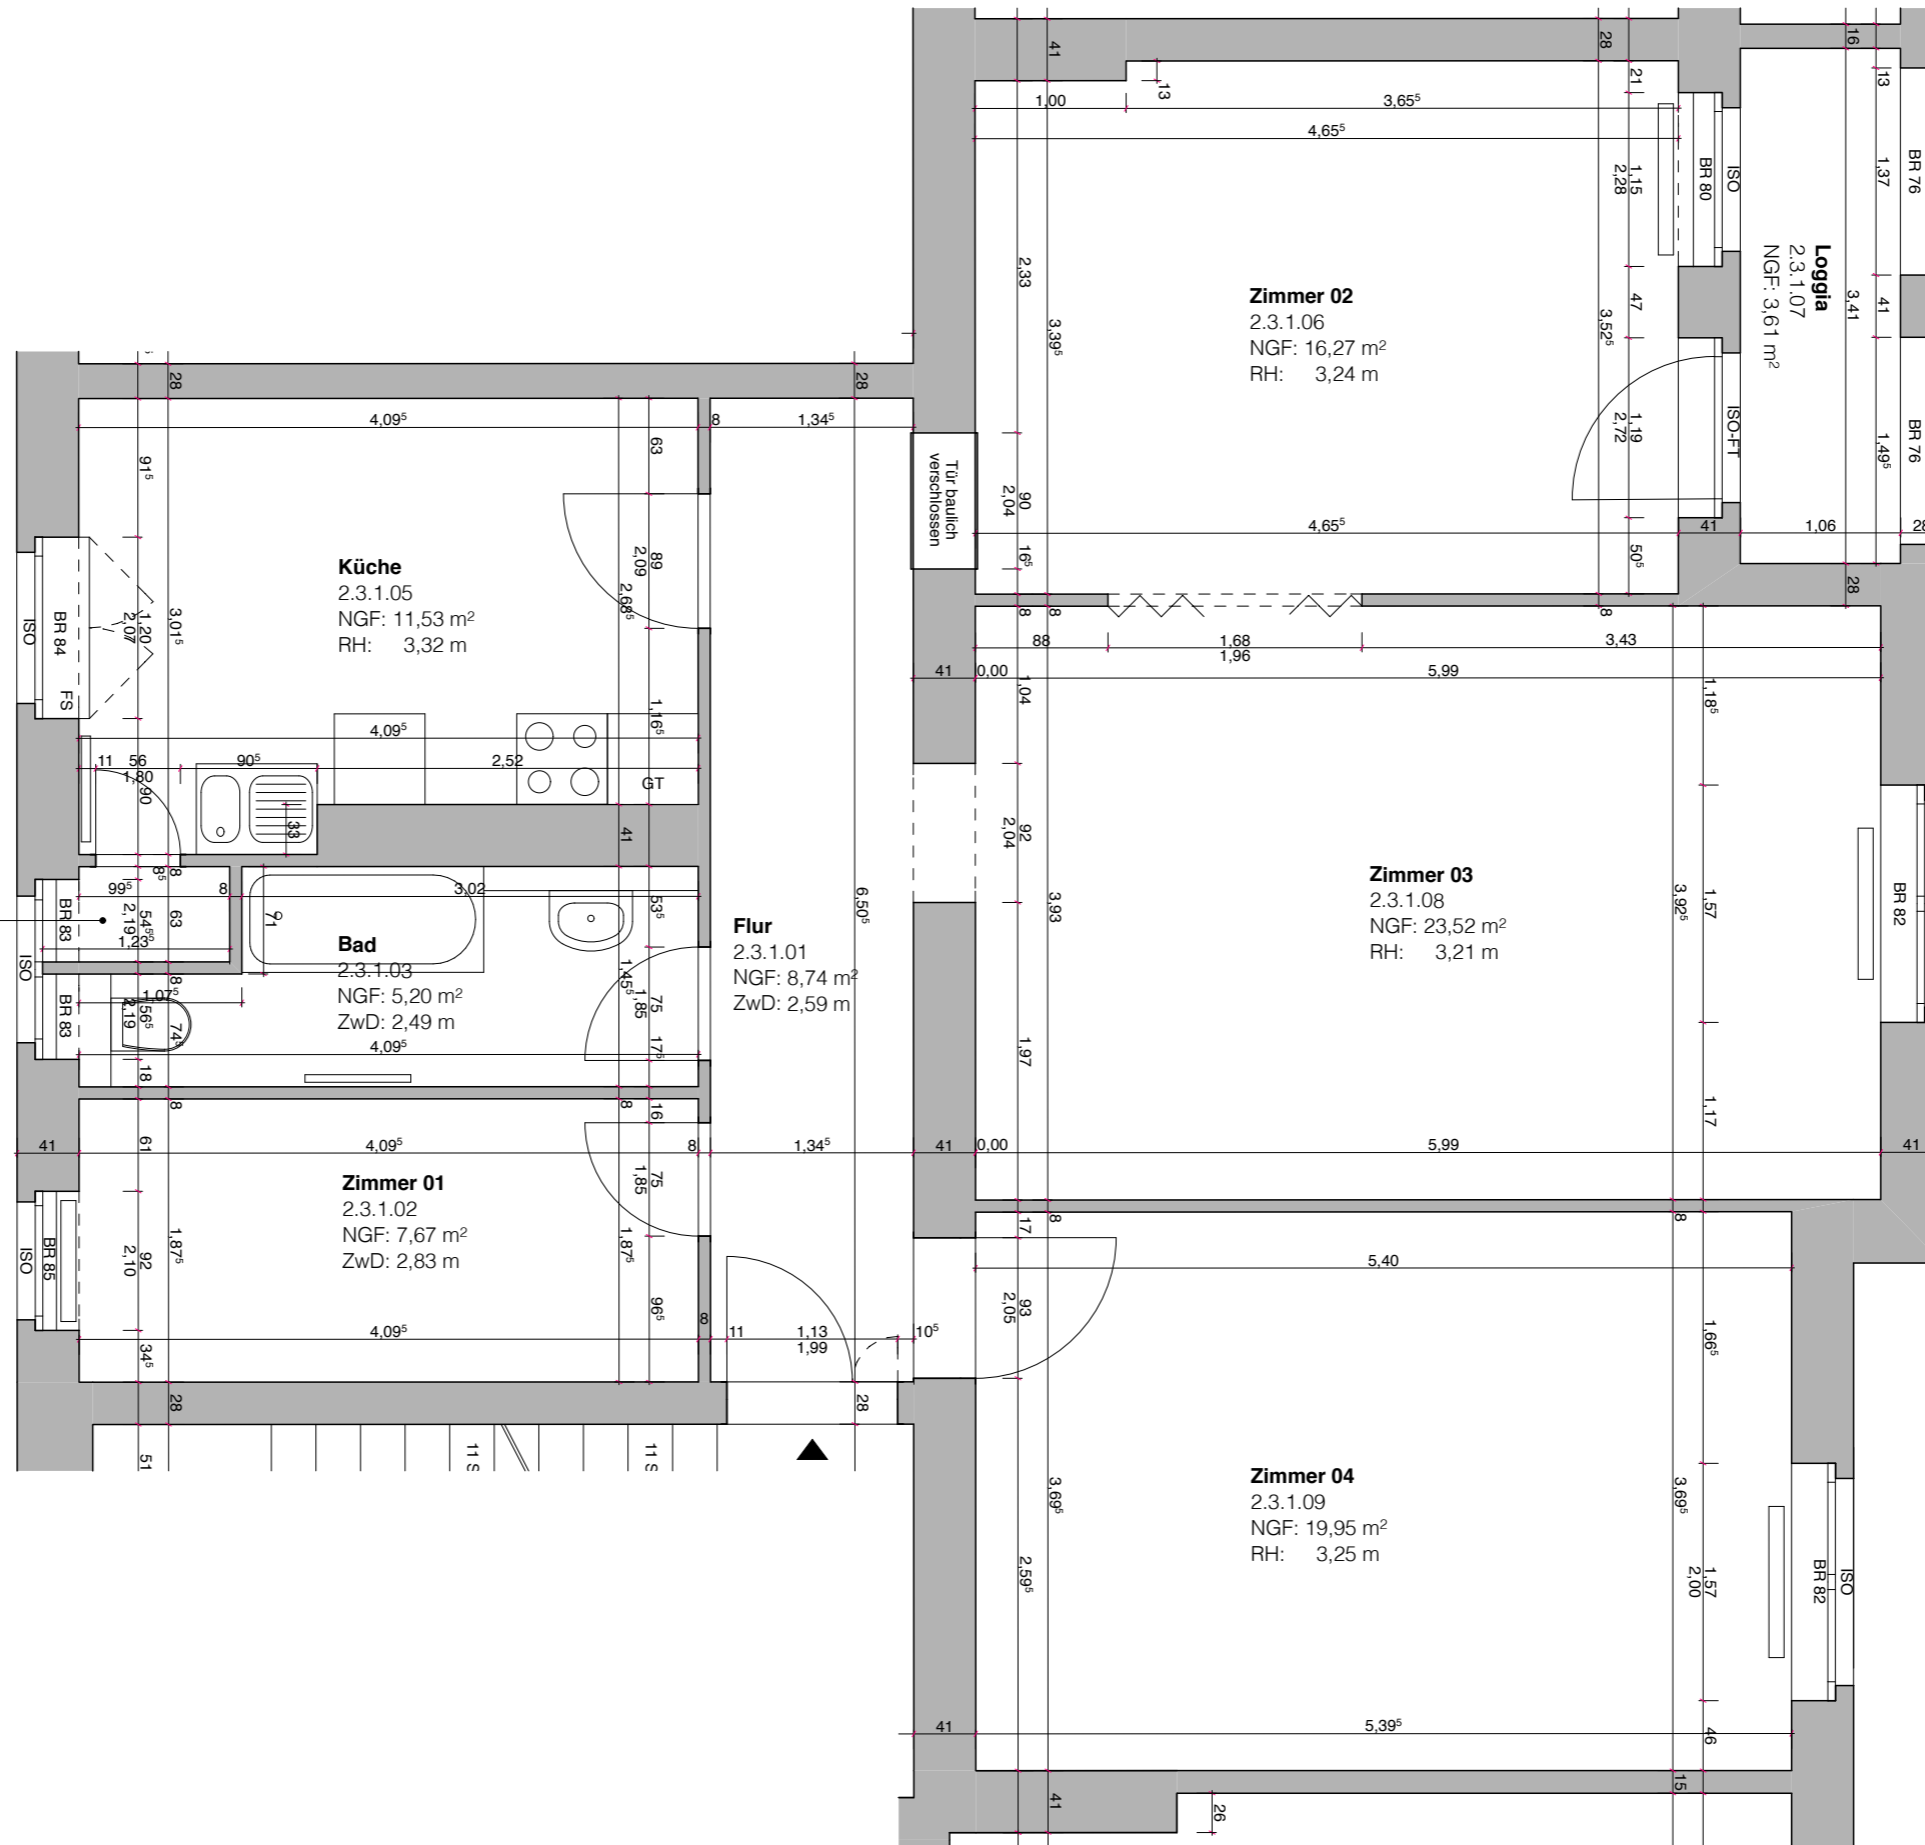

AR
2.3.1.04
NGF: 0,63 m²
ZwD: 1,97 m

Berliner Str. 43 / Biedenkopfer Str. 2-4, 13507 Berlin-Tegel
Grundriss 2. Obergeschoss - TOP 13

archimes
Michael Pek • Knaackstraße 23-25 • D-10405 Berlin • TEL +49.30.44 11 646 • MOB +49.1522.860 8020

Bestand
Wohnhaus

Maßstab **1:50** ZN

BER43

1.2.3.01

PM	28.01.13	
		a
		b
		c