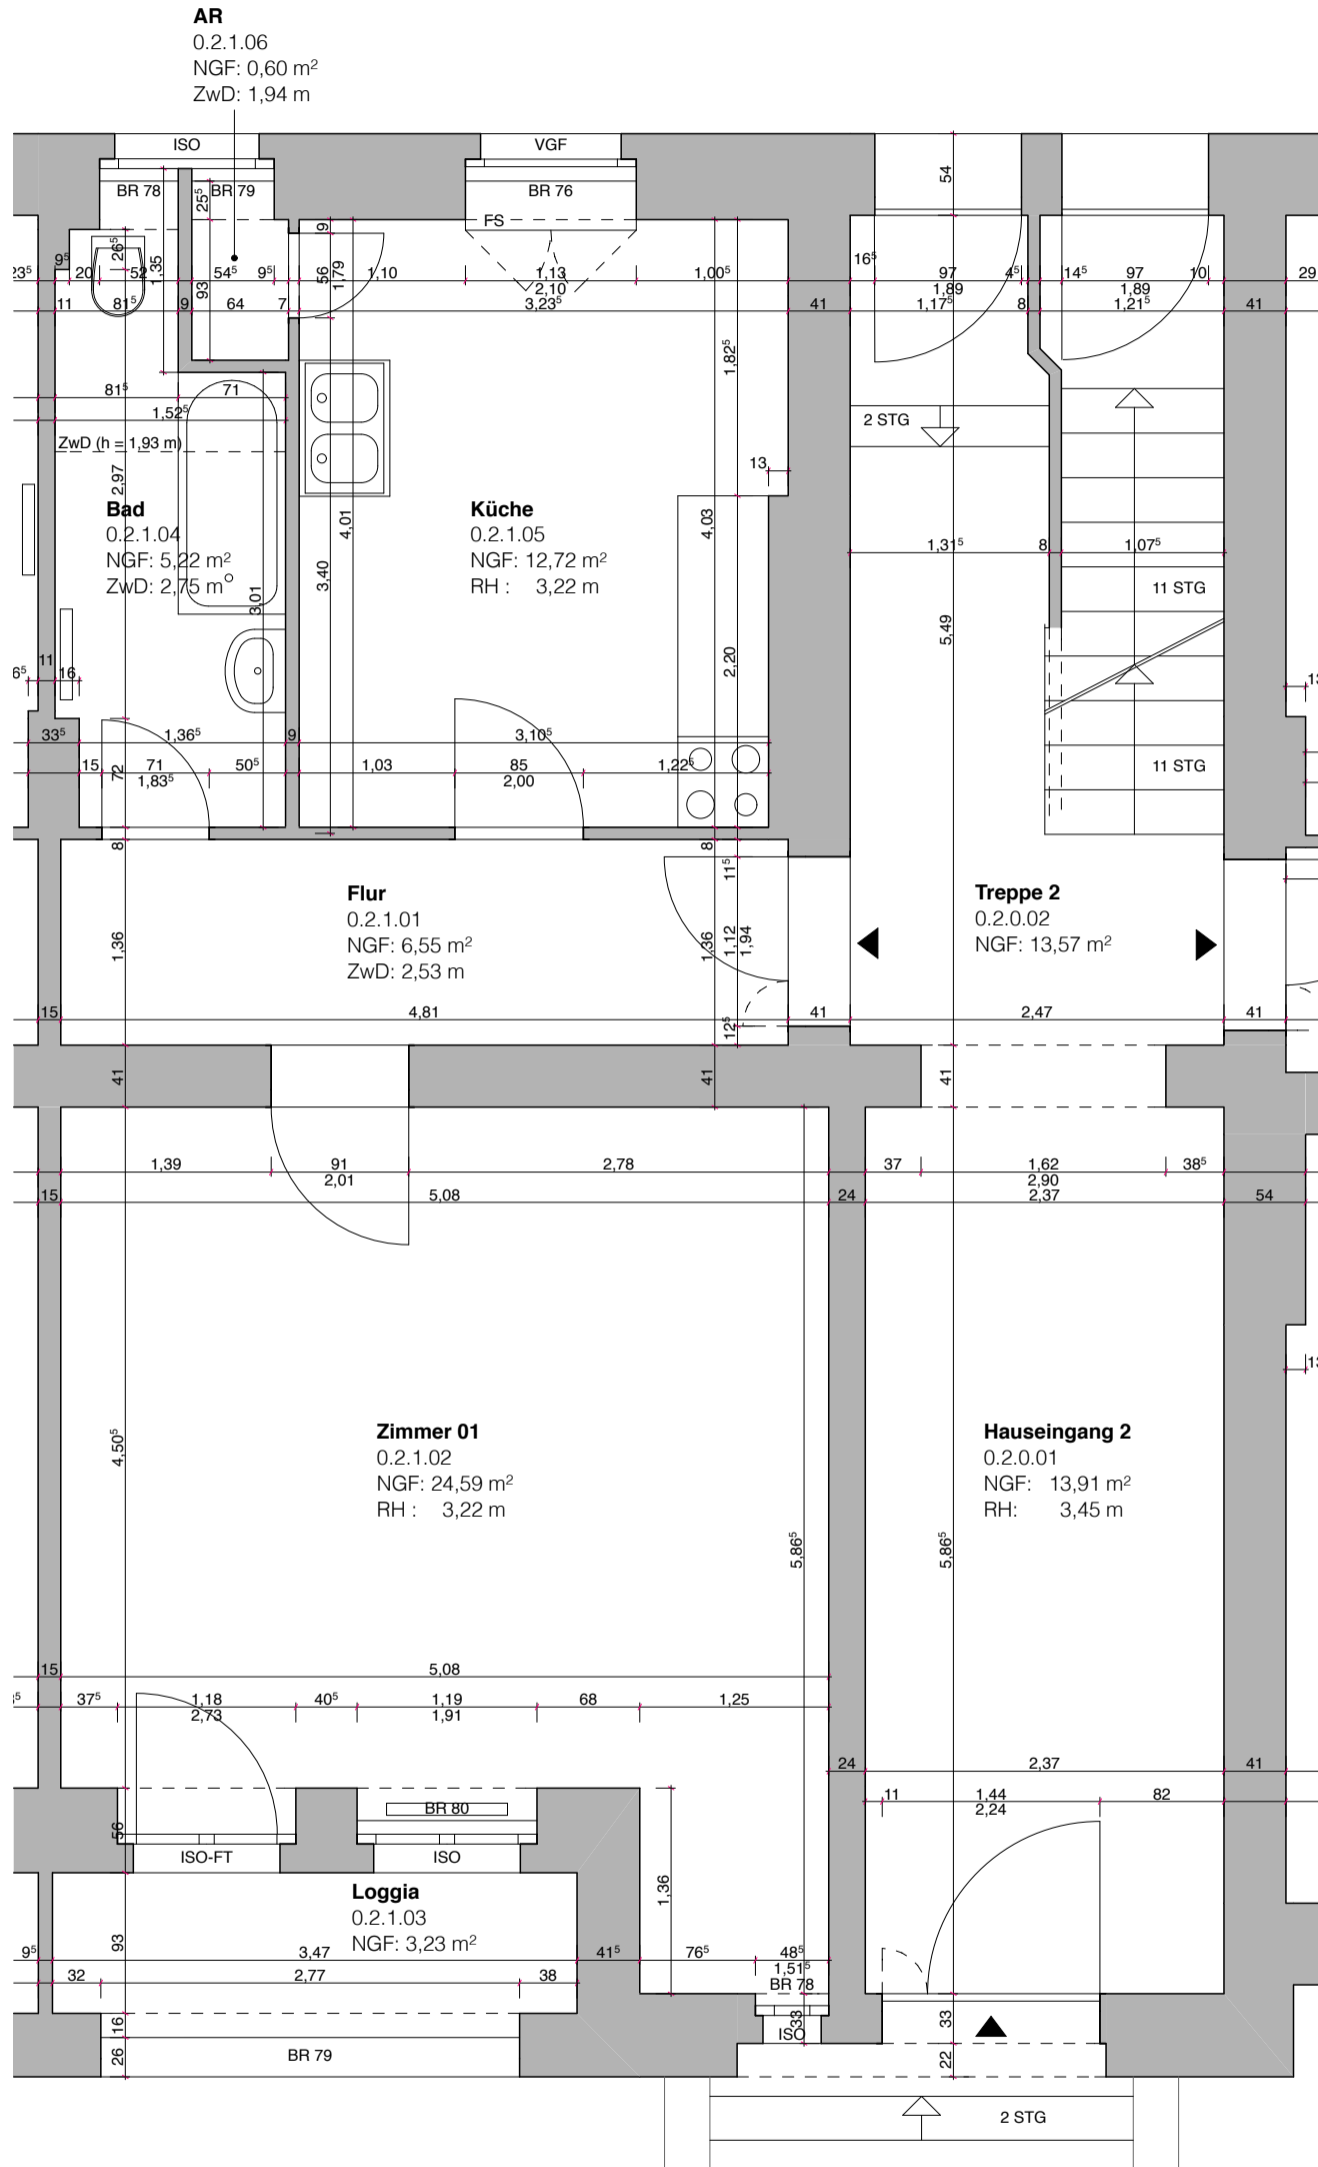

Gehweg

Berliner Str. 43 / Biedenkopfer Str. 2-4, 13507 Berlin-Tegel
Grundriss Erdgeschoss - TOP 17

archimes

Michael Pek • Knaackstraße 23-25 • D-10405 Berlin • TEL +49.30.44 11 646 • MOB +49.1522.860 8020

e-mail: archimes@online.de

Bestand
Wohnhaus

Maßstab **1:50** ZN

BER43

1.0.2.01

PM 28.01.13

a

b