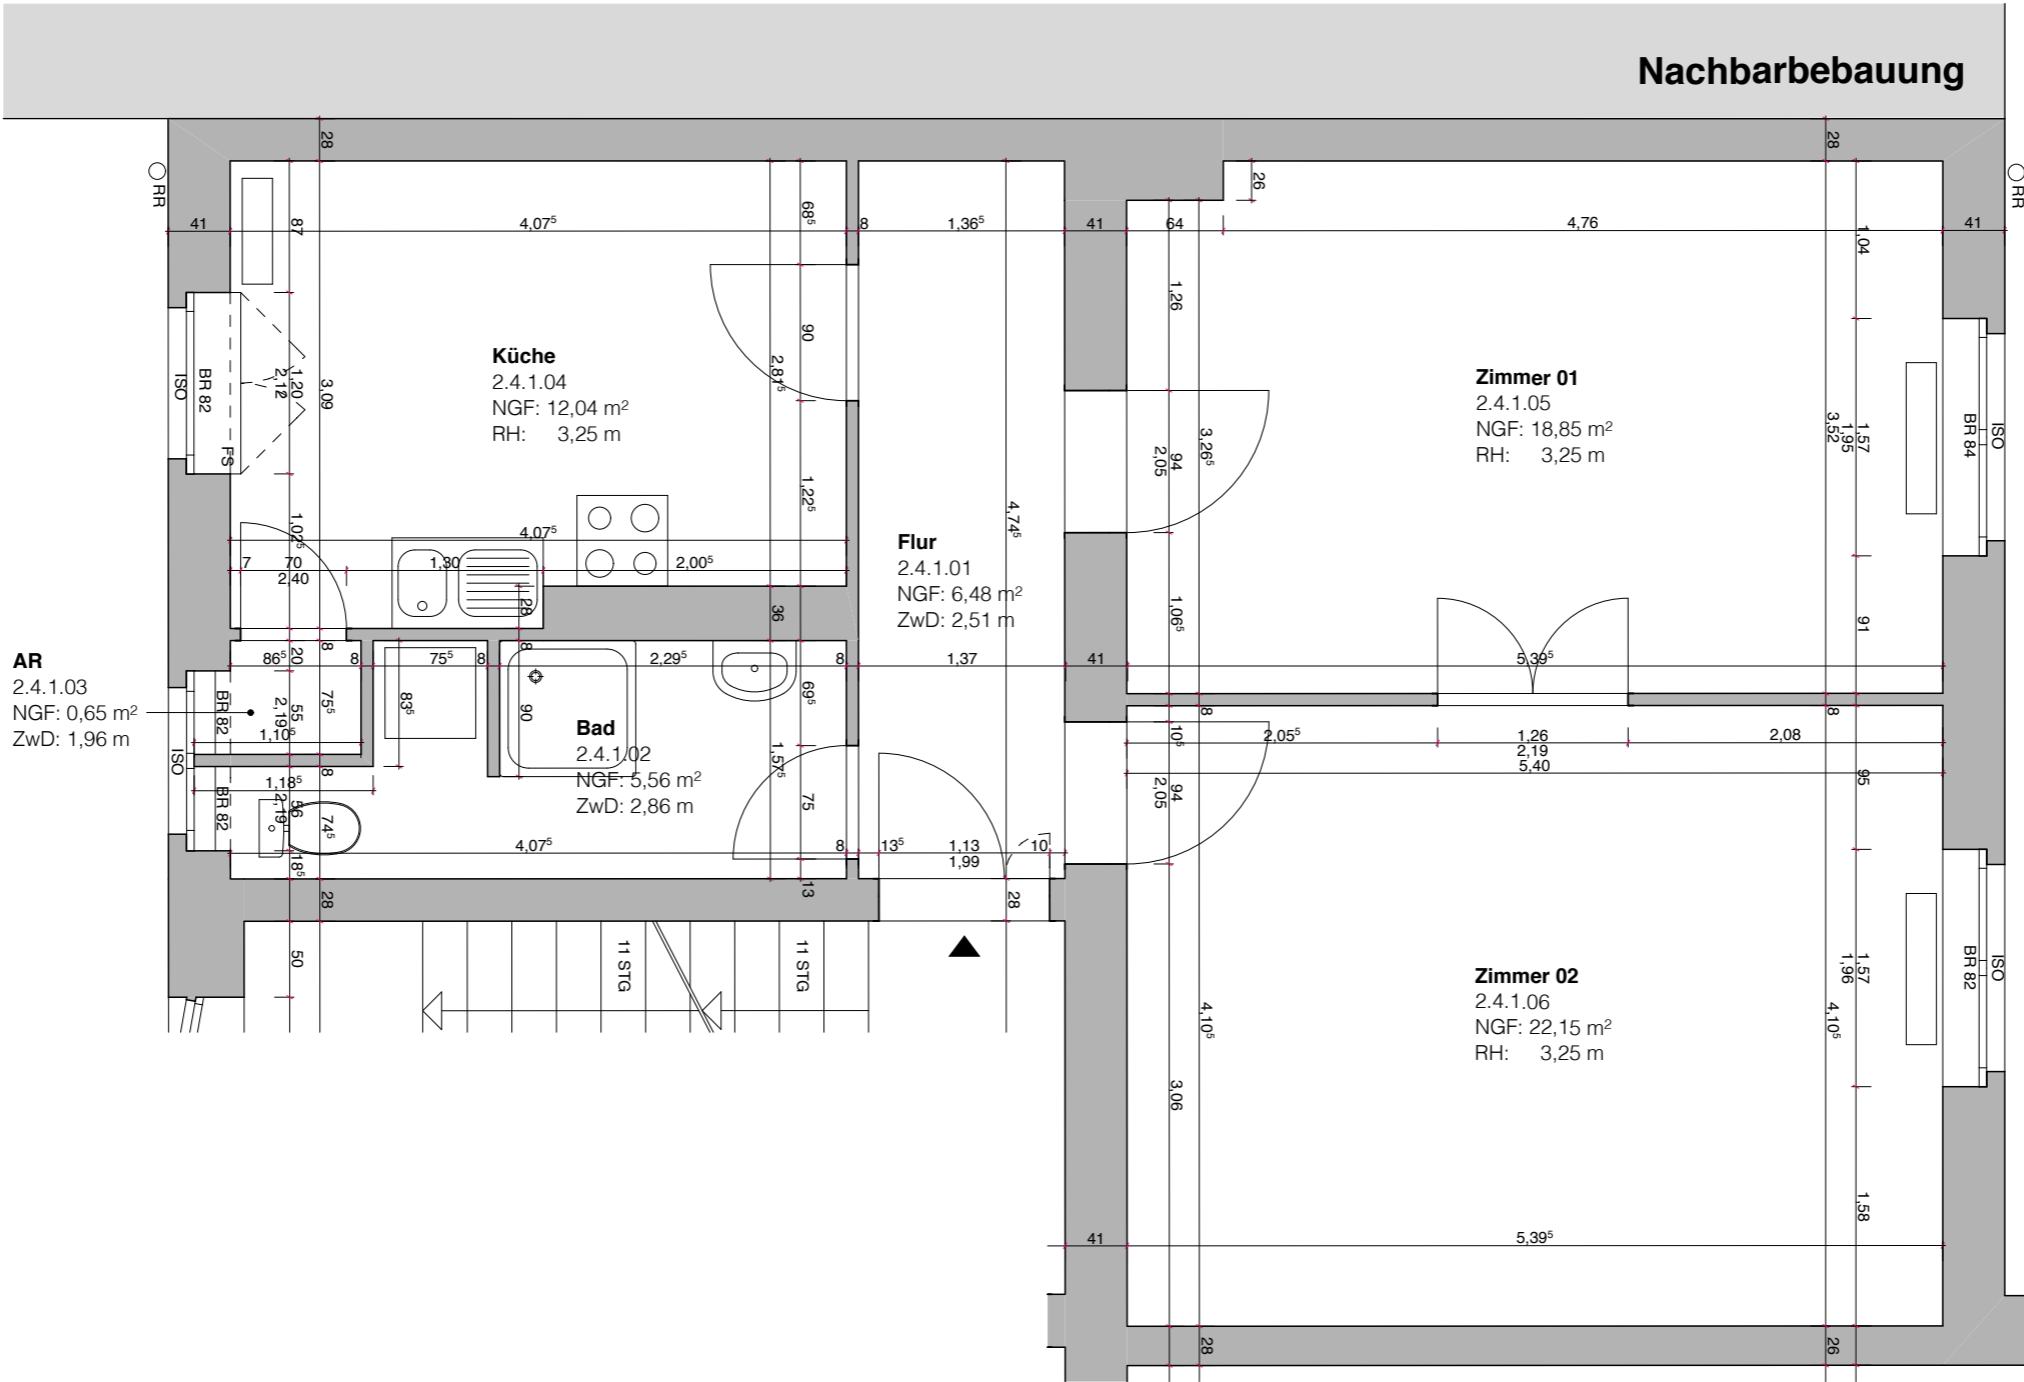

Nachbarbebauung

Berliner Str. 43 / Biedenkopf Str. 2-4, 13507 Berlin-Tegel
Grundriss 2. Obergeschoss - TOP 05
archimes
 Michael Pek • Knaackstraße 23-25 • D-10405 Berlin • TEL +49.30.44 11 646 • MOB +49.1522.860 8020
 e-mail: archimes@online.de

Bestand
 Wohnhaus
Maßstab
1:50

BER43
1.2.4.01
 ZN

PM	28.01.13	
		a
		b
		c